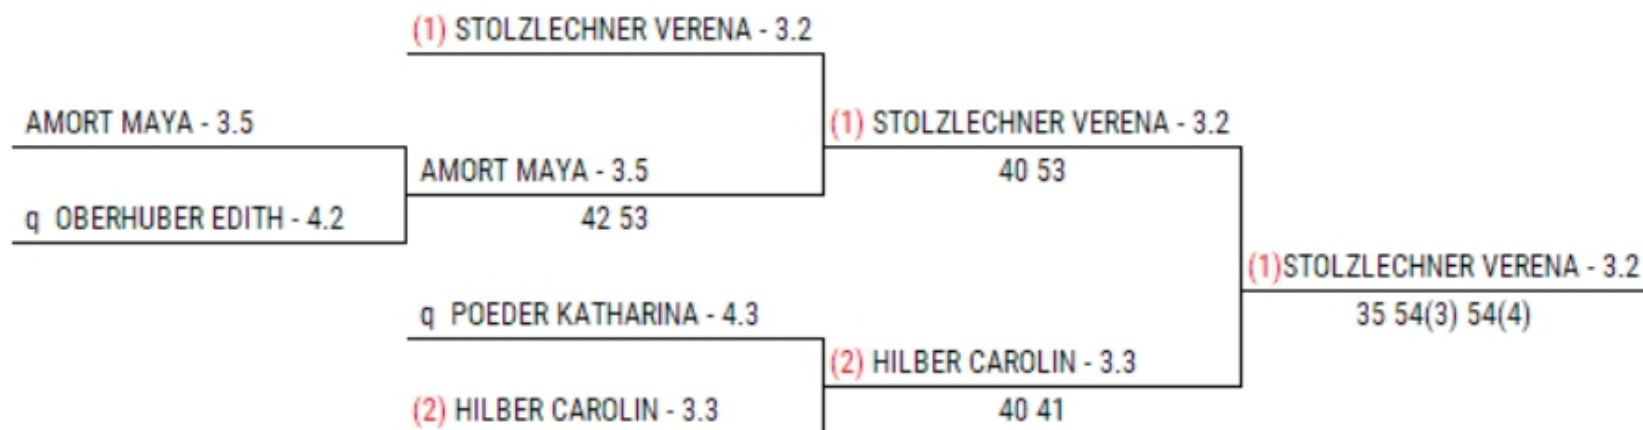

RODEO SRS SERIES MONGUELFO SINGOLARE FEMMINILE OPEN LIM. 4.NC - 3.1

1° TABELLONE INIZIALE - 4A CAT. FEMMINILE - 4NC-42

RODEO SRS SERIES MONGUELFO SINGOLARE FEMMINILE OPEN LIM. 4.NC - 3.1

2° TABELLONE FINALE- 3A CAT. FEMMINILE - 35-32

RODEO SRS SERIES MONGUELFO

SINGOLARE FEMMINILE OPEN LIM. 4.NC - 3.1

TABELLONE DI CONCLUSIONE DEL 1. TABELLONE 4.A CAT. FEMMINILE 4.5-42

(1) OBERHUBER EDITH - 4.2

POEDER KATHARINA - 4.3

(1) OBERHUBER EDITH - 4.2