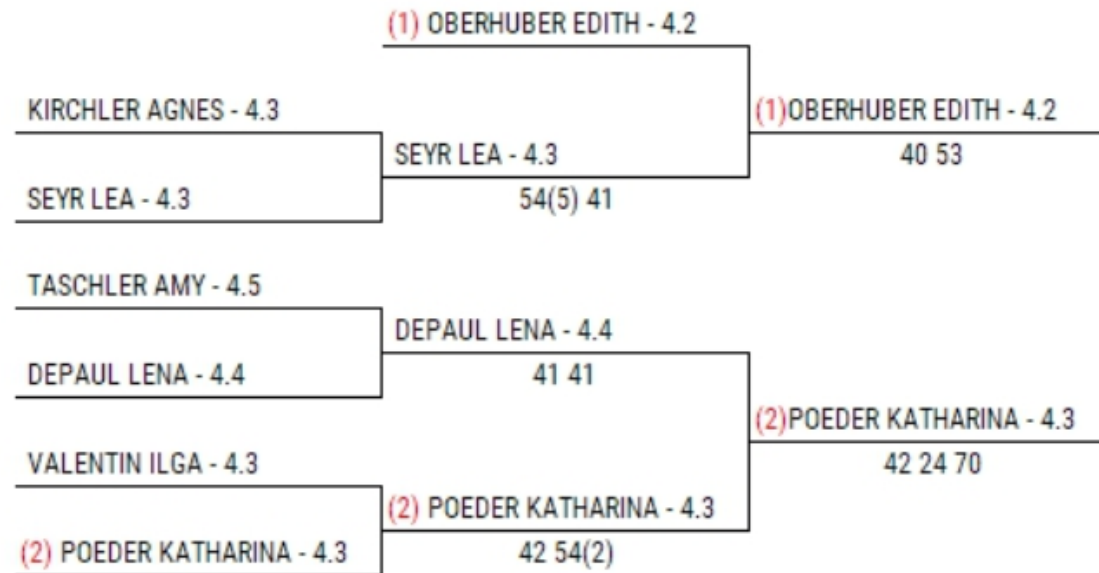

RODEO SRS SERIES MONGUELFO SINGOLARE FEMMINILE OPEN LIM. 4.NC - 3.1

1° TABELLONE INIZIALE - 4A CAT. FEMMINILE - 4NC-42

RODEO SRS SERIES MONGUELFO SINGOLARE FEMMINILE OPEN LIM. 4.NC - 3.1

2° TABELLONE FINALE- 3A CAT. FEMMINILE - 35-32

RODEO SRS SERIES MONGUELFO

SINGOLARE FEMMINILE OPEN LIM. 4.NC - 3.1

TABELLONE DI CONCLUSIONE DEL 1. TABELLONE 4.A CAT. FEMMINILE 4.5-42

(1) OBERHUBER EDITH - 4.2

POEDER KATHARINA - 4.3

(1) OBERHUBER EDITH - 4.2