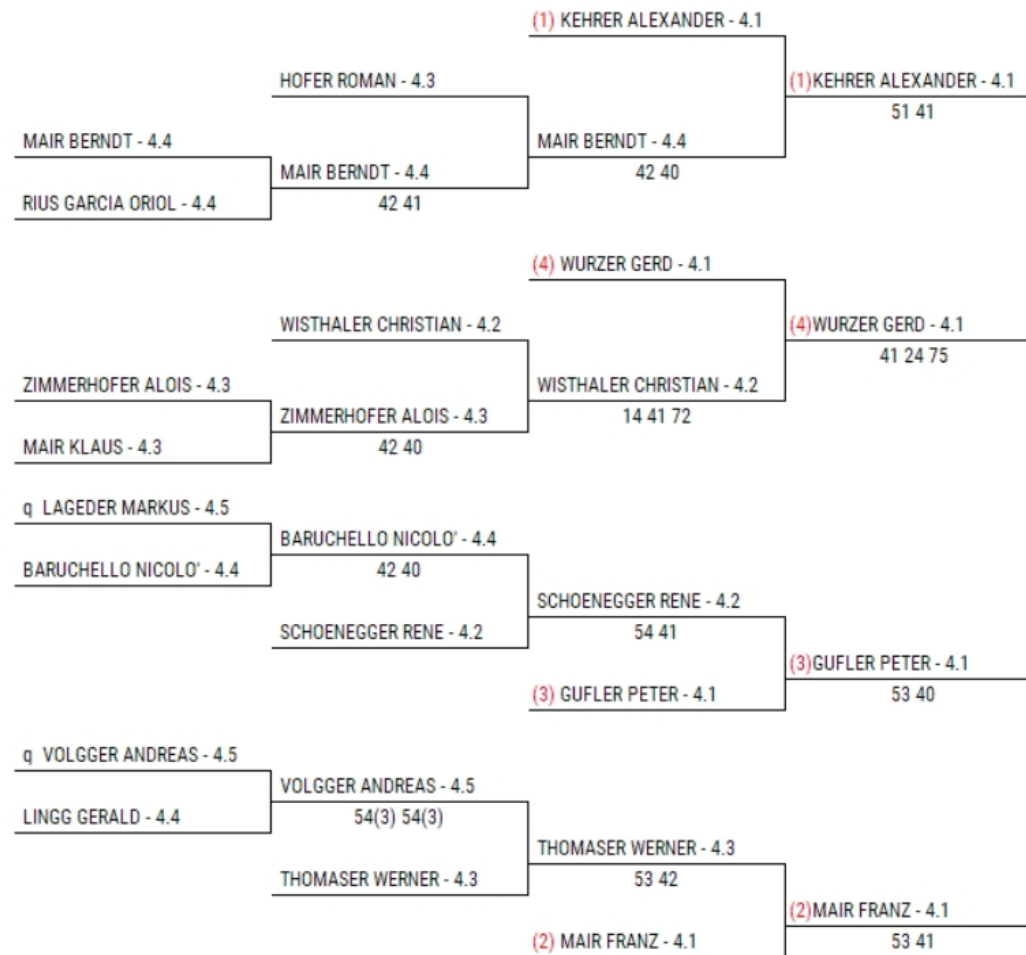

RODEO SRS SERIES - ASC WELSBURG 15.7.2022 - 17.7.2022
 SPIELPLÄNE IM PDF-FORMAT - TABELLONI IN FORMATO PDF

RODEO SRS SERIES MONGUELFO
SINGOLARE MASCHILE OPEN LIM. 4.NC - 3.1

2° TABELLONE INTERMEDIO - 4A CATEG. 44-41