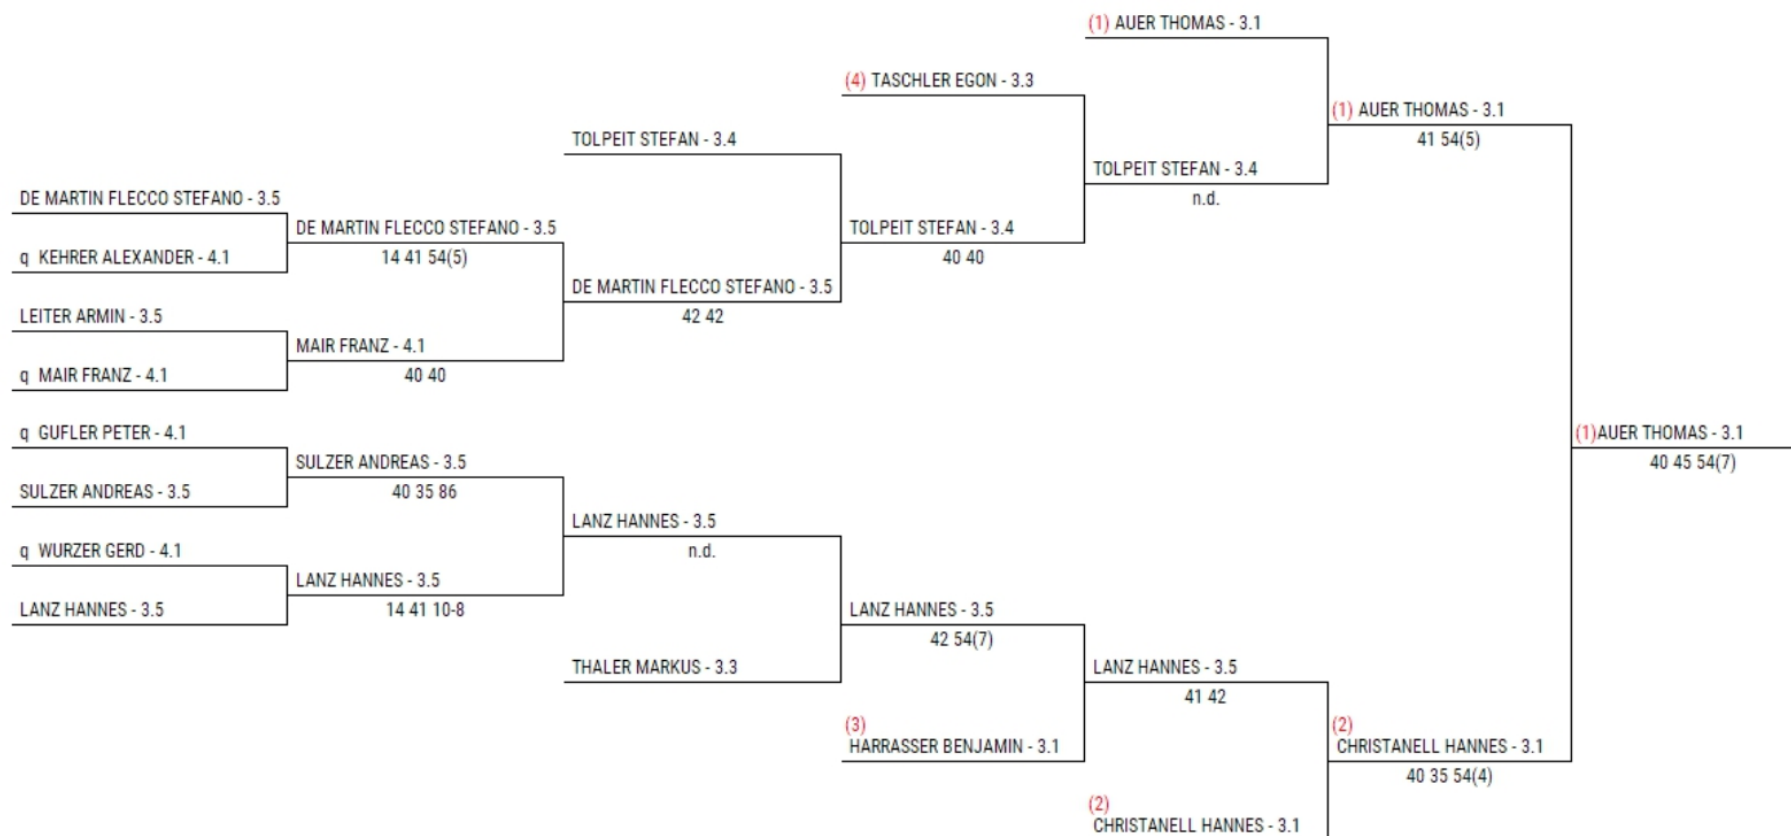

RODEO SRS SERIES - ASC WELSBURG 15.7.2022 - 17.7.2022
 SPIELPLÄNE IM PDF-FORMAT - TABELLONI IN FORMATO PDF

RODEO SRS SERIES MONGUELFO
SINGOLARE MASCHILE OPEN LIM. 4.NC - 3.1

2° TABELLONE INTERMEDIO - 4A CATEG. 44-41

RODEO SRS SERIES - ASC WELSBURG 15.7.2022 - 17.7.2022

SPIELPLÄNE IM PDF-FORMAT - TABELLONI IN FORMATO PDF

RODEO SRS SERIES MONGUELFO

SINGOLARE MASCHILE OPEN LIM. 4.NC - 3.1

3° TABELLONE FINALE- 3A CATEG. 35-31