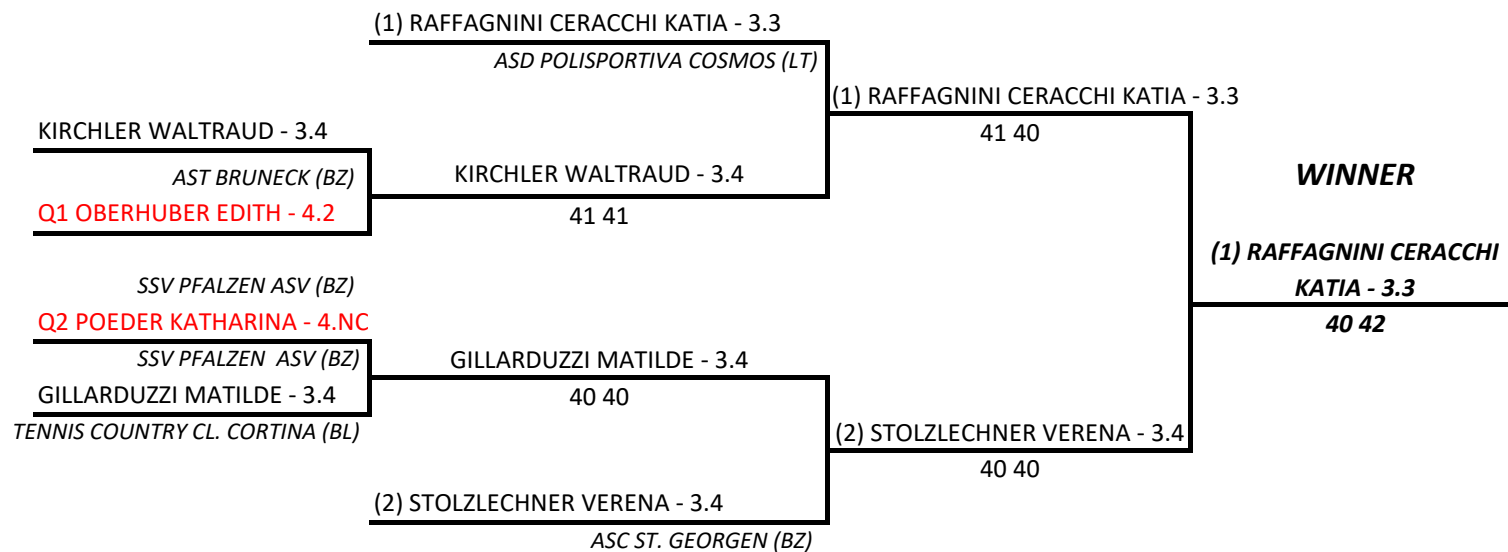

ASC WELSBERG-TENNIS DILETTANTISTICA - RODEO WELSBERG 2021

Singolare Femminile Open LIM. 4.NC - 3.1 - 2° tabellone finale - 3a cat. femminile - 34-33

20/08/2021 - 22/08/2021 iscritti n° 4

Tabellone compilato il 19/08/2021 alle ore 11:35 e subito esposto

Il Giudice Arbitro: OBERHUBER WALTER

www.wob.bz.it

G.A.Titolare 220140 OBERHUBER WALTER